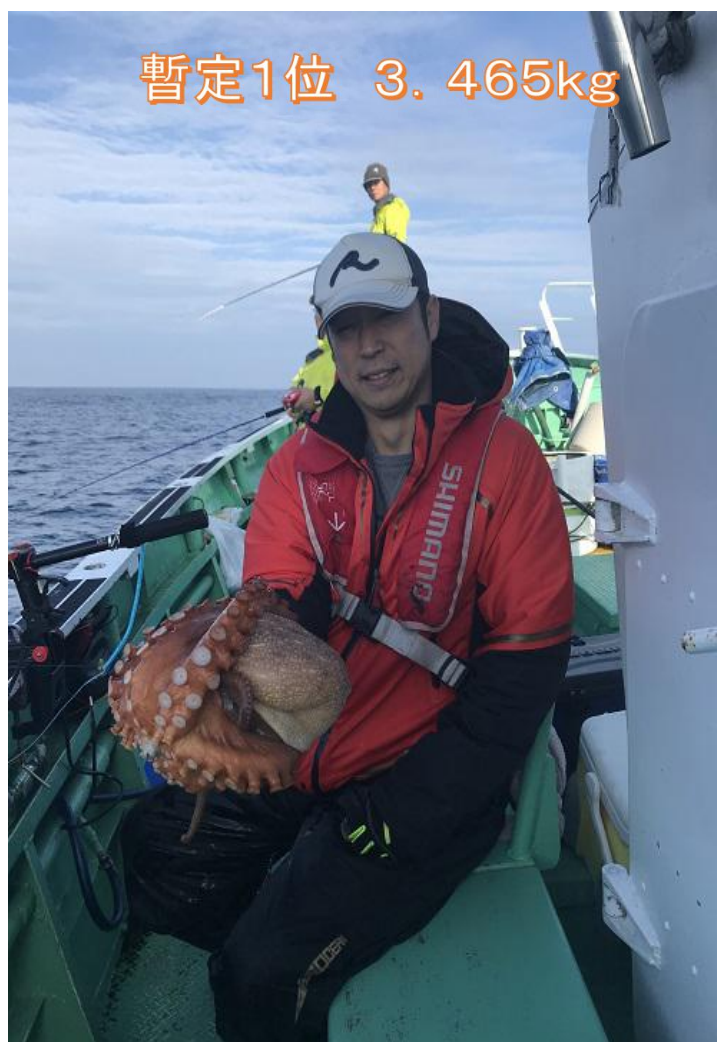

'19~'20光来丸マダコダービー順位表

令和元年12月18日現在

暫定

順位	乗船日	重量	釣り人	釣方	釣座
1位	12月18日	3.465	林 様	電動エギ	11
2位	12月17日	3.365	橋本 様	電動エギ	10
3位	12月17日	2.903	山中 様	手動エギ	11
4位	12月13日	2.72	奥山 様	竿手動テンヤ	16
5位	12月11日	2.60	今村 様	手動エギ	10

※検量の結果、同重量の場合は、ダービー期間内に先に乗船したお客様を上位とします。